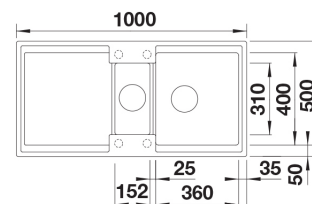

Leveransinnehåll

Nedladdningar

- Bruksanvisning
- Prevox Smartloc asennusohje
- Huolto- ja hoito-ohje
- Material information
- Infällnings mått
- Vaatimusten mukaisuusvakuutus
- InFino bottenventil

Rekommenderade tillbehör

LAPETEK LINO-A
[Läs mera >>](#)

ADIRA 6 S Silgranit
[Läs mera >>](#)