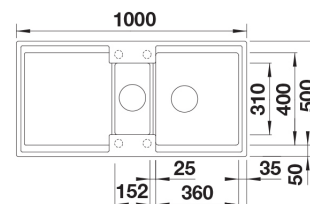

Leveransinnehåll

Nedladdningar

- Bruksanvisning
- Prevox Smartloc asennusohje
- Huolto- ja hoito-ohje
- Material information
- Infällnings mått
- Vaatimusten mukaisuusvakuutus
- InFino bottenventil

Rekommenderade tillbehör

LAPETEK LINO-SA

[Läs mera >>](#)

ADIRA 6 S Silgranit

[Läs mera >>](#)