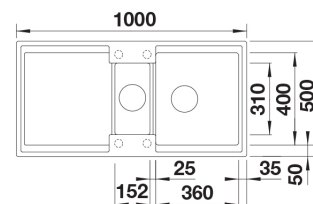

Leveransinnehåll

Nedladdningar

- Bruksanvisning
- Prevox Smartloc asennusohje
- Huolto- ja hoito-ohje
- Material information
- Infällnings mått
- Vaatimusten mukaisuusvakuutus
- InFino bottenventil

Rekommenderade tillbehör

LAPETEK LINO-SA

[Läs mera >>](#)

ADIRA 6 S Silgranit

[Läs mera >>](#)