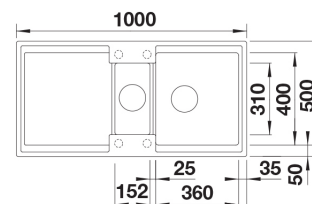

Leveransinnehåll

Nedladdningar

- Bruksanvisning
- Prevox Smartloc asennusohje
- Huolto- ja hoito-ohje
- Material information
- Infällnings mått
- Vaatimusten mukaisuusvakuutus
- InFino bottenventil

Rekommenderade tillbehör

LAPETEK LINO-SA

[Läs mera >>](#)

ADIRA 6 S Silgranit

[Läs mera >>](#)