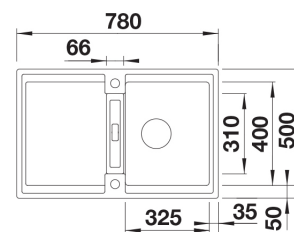

Specifikationer

- Bänkskåp minimibredd: 45 cm
- Material: kivikomposiitti
- Altaan kiinnitystapa: Päältä upotettava
- Altaan väri: Silgranit® kallionharmaa
- Bottenventil: 3,5" skräpsikt InFino med fjärrstyrning
- Djup på huvudhon: 200 mm