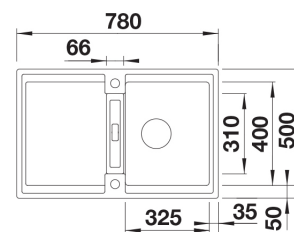

Specifikationer

- Bänkskåp minimibredd: 45 cm
- Material: kivikomposiitti
- Altaan kiinnitystapa: Päältä upotettava
- Altaan väri: Silgranit® tartufo
- Bottenventil: 3,5" skräpsikt InFino med fjärrstyrning
- Djup på huvudhon: 200 mm