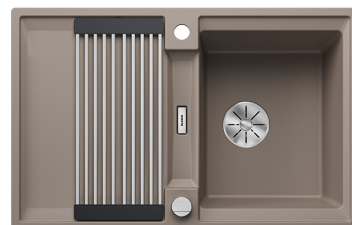

BLANCO ADIRA 45 S

Silgranit tartufo

Artikelnummer 13510**Produktbeskrivning**

RUNDA LINJER MED MODERN DESIGN

Lexa är en modern diskbänk som passar till alla köksmiljöer. Den harmoniska designen och den eleganta avrinningsytan gör en trevlig stämning till köket. Som material används den unika stenmassan Silgranit, som är utvecklad av Blanco. Den är mycket reptålig, tål hög temperatur och den är dessutom både hygienisk samt lätt att rengöra.

**Specifikationer**

- Bänkskåp minimibredd: 45 cm
- Material: kivikomposiitti
- Altaan kiinnitystapa: Päältä upotettava
- Altaan väri: Silgranit® tartufo
- Bottenventil: 3,5" skräpsikt InFino med fjärrstyrning
- Djup på huvudhon: 200 mm