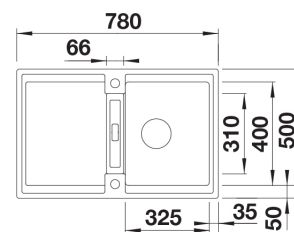

Specifikationer

- Bänkskåp minimibredd: 45 cm
- Material: kivikomposiitti
- Altaan kiinnitystapa: Päältä upotettava
- Altaan väri: Silgranit® soft-valkoinen
- Bottenventil: 3,5" skräpsikt InFino med fjärrstyrning
- Djup på huvudhon: 200 mm