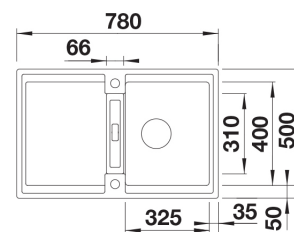

Specifikationer

- Bänkskåp minimibredd: 45 cm
- Material: kivikomposiitti
- Altaan kiinnitystapa: Päältä upotettava
- Altaan väri: Silgranit® coffee
- Bottenventil: 3,5" skräpsikt InFino med fjärrstyrning
- Djup på huvudhon: 200 mm