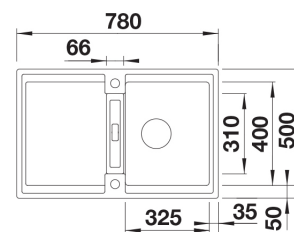

Specifikationer

- Bänkskåp minimibredd: 45 cm
- Material: kivikomposiitti
- Altaan kiinnitystapa: Päältä upotettava
- Altaan väri: Silgranit® volcano-harmaa
- Bottenventil: 3,5" skräpsikt InFino med fjärrstyrning
- Djup på huvudhon: 200 mm