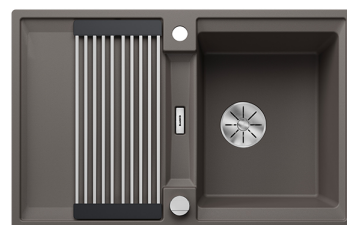

BLANCO ADIRA 45 S

Silgranit vulkan grå

Artikelnummer 13503**Produktbeskrivning**

RUNDA LINJER MED MODERN DESIGN

Lexa är en modern diskbänk som passar till alla köksmiljöer. Den harmoniska designen och den eleganta avrinningsytan gör en trevlig stämning till köket. Som material används den unika stenmassan Silgranit, som är utvecklad av Blanco. Den är mycket reptålig, tål hög temperatur och den är dessutom både hygienisk samt lätt att rengöra.

**Specifikationer**

- Bänkskåp minimibredd: 45 cm
- Material: kivikomposiitti
- Altaan kiinnitystapa: Päältä upotettava
- Altaan väri: Silgranit® volcano-harmaa
- Bottenventil: 3,5" skräpsikt InFino med fjärrstyrning
- Djup på huvudhon: 200 mm