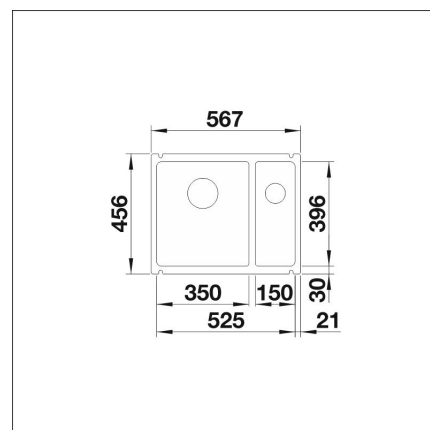

BLANCO SUBLINE 350/150-U

Ceramic svart

Artikelnummer 132920

Produktbeskrivning

INFINO

Specifikationer

- Bänkskåp minimibredd: 60 cm
- Material: kivikeramiikka
- Altaan kiinnitystapa: Botten monterad
- Altaan väri: Keramik svart
- Bottenventil: 3,5" skräpsikt InFino ingen fjärrstyrning
- Djup på huvudhon: 185 mm

Leveransinnehåll

Nedladdningar

- Bruksanvisning
- Prevx Smartloc asennusohje
- Huolto- ja hoito-ohje
- Material information
- Infällnings mått
- Vaatimustenmukaisuusvakuutus

Rekommenderade tillbehör

Skärbräda
Läs mera >>

Skärbräda
Läs mera >>