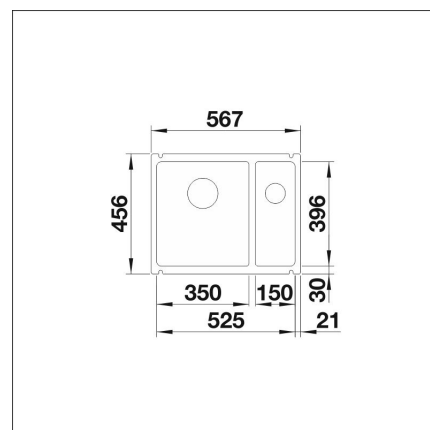

BLANCO SUBLINE 350/150-U

Ceramic svart

Artikelnummer 132920

Produktbeskrivning

INFINO

Specifikationer

- Bänkskåp minimibredd: 60 cm
- Material: kivikeramiikka
- Altaan kiinnitystapa: Botten monterad
- Altaan väri: Keramik svart
- Bottenventil: 3,5" skräpsikt InFino ingen fjärrstyrning
- Djup på huvudhon: 185 mm

Leveransinnehåll

Nedladdningar

- Bruksanvisning
- Prevox Smartloc asennusohje
- Huolto- ja hoito-ohje
- Material information
- Infällnings mått
- Vaatimustenmukaisuusvakuutus

Rekommenderade tillbehör

Skärbräda
[Läs mera >>](#)

Skärbräda
[Läs mera >>](#)