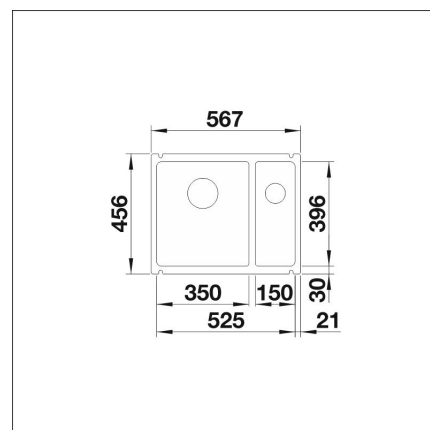

## Specifikationer

- Bänkskåp minimibredd: 60 cm
- Material: kivikeramiikka
- Altaan kiinnitystapa: Botten monterad
- Altaan väri: Keramik kristallvit
- Bottenventil: 3,5" skräpsikt InFino ingen fjärrstyrning
- Djup på huvudhon: 185 mm