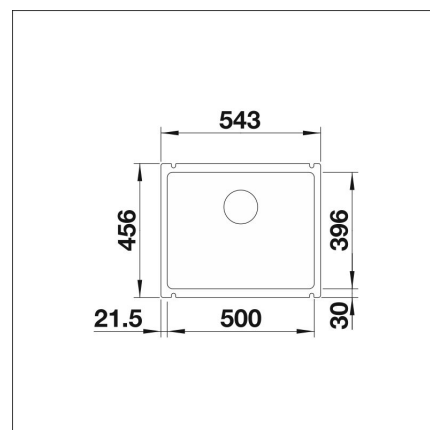

## Specifikationer

- Bänkskåp minimibredd: 60 cm
- Material: kivikeramiikka
- Altaan kiinnitystapa: Botten monterad
- Altaan väri: Keramik svart
- Bottenventil: 3,5" skräpsikt InFino ingen fjärrstyrning
- Djup på huvudhon: 185 mm