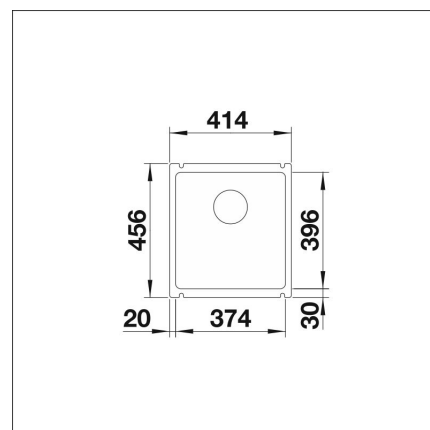

BLANCO SUBLINE 375-U

Ceramic svart

Artikelnummer 132720

Produktbeskrivning

INFINO

Specifikationer

- Bänkskåp minimibredd: 45 cm
- Material: kivikeramiikka
- Altaan kiinnitystapa: Botten monterad
- Altaan väri: Keramik svart
- Bottenventil: 3,5" skräpsikt InFino ingen fjärrstyrning
- Djup på huvudhon: 185 mm

Leveransinnehåll

Nedladdningar

- Bruksanvisning
- Prevx Smartloc asennusohje
- Huolto- ja hoito-ohje
- Material information
- Infällnings mått
- Vaatimustenmukaisuusvakuutus

Rekommenderade tillbehör

Skärbräda
Läs mera >>