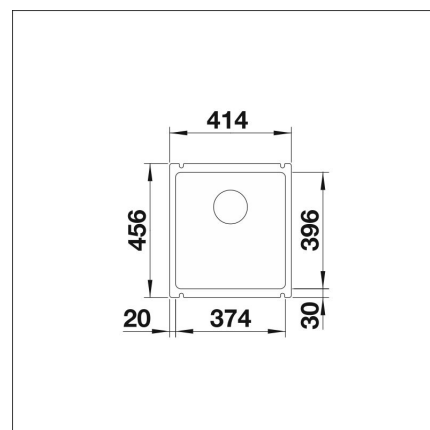

BLANCO SUBLINE 375-U

Ceramic kristall vit

Artikelnummer 132715

Produktbeskrivning

INFINO

Specifikationer

- Bänkskåp minimibredd: 45 cm
- Material: kivikeramiikka
- Altaan kiinnitystapa: Botten monterad
- Altaan väri: Keramik kristallvit
- Bottenventil: 3,5" skräpsikt InFino ingen fjärrstyrning
- Djup på huvudhon: 185 mm