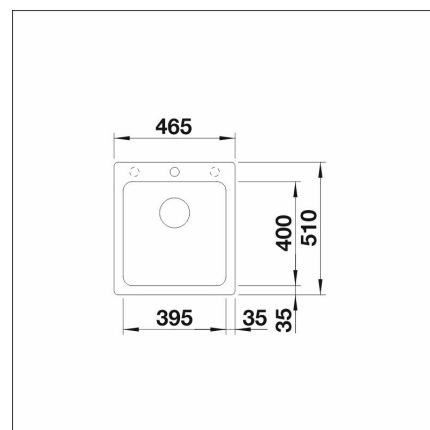

BLANCO NAYA 45 + LAPETEK LINO-A alumetallic

Artikelnummer 13171K2

Produktbeskrivning

Specifikationer

- Bänkskåp minimibredd: 45 cm
- Altaan kiinnitystapa: Uppifrån monterad
- Bottenventil: 3,5" skräpsikt ingen fjärrstyrning
- Djup på huvudhon: 200 mm

Leveransinnehåll

Nedladdningar

- Monteringsinstruktioner
- Hanan asennus- ja käyttöohje
- Prevox Smartloc asennusohje
- Huolto- ja hoito-ohje
- Material information
- Infällnings mått
- Vaatimustenmukaisuusvakuutus

Rekommenderade tillbehör

Skärbräda
[Läs mera >>](#)

Sköljskål
[Läs mera >>](#)

Skärbräda
[Läs mera >>](#)

Sköljskål
[Läs mera >>](#)