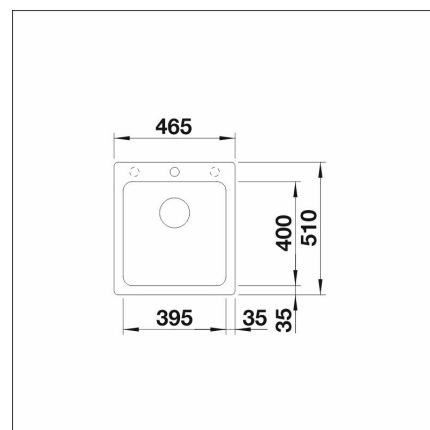

### Specifikationer

- Bänkskåp minimibredd: 45 cm
- Altaan kiinnitystapa: Uppifrån monterad
- Bottenventil: 3,5" skräpsikt ingen fjärrstyrning
- Djup på huvudhon: 200 mm