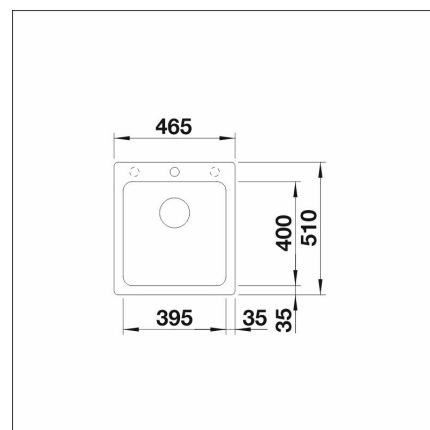

BLANCO NAYA 45 +
LAPETEK LINO-A alumetallic

Artikelnummer 13111K1

Produktbeskrivning

Specifikationer

- Bänkskåp minimibredd: 45 cm
- Altaan kiinnitystapa: Uppifrån monterad
- Altaan väri: Silgranit® kallionharmaa
- Bottenventil: 3,5" skräpsikt ingen fjärrstyrning
- Djup på huvudhon: 200 mm