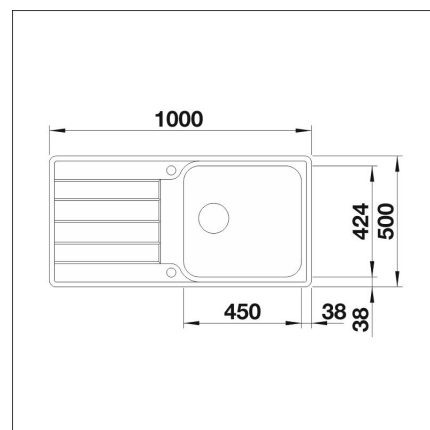

BLANCO CLASSIMO XL 6 S-IF RST

Rostfritt stål 18 /10

Artikelnummer 12930IF

Produktbeskrivning

INFINO

Specifikationer

- Bänkskåp minimibredd: 60 cm
- Material: ruostumaton teräs
- Altaan kiinnitystapa: Påfalsad
- Bottenventil: 3,5" skräpsikt InFino med fjärrstyrning
- Djup på huvudhon: 205 mm