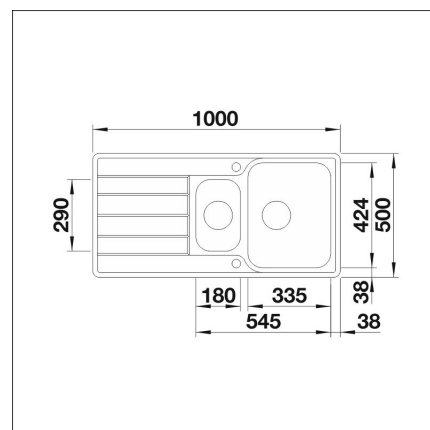

Leveransinnehåll

Nedladdningar

- Monteringsinstruktioner
- Bruksanvisning
- Material information
- Infällnings mått
- Vaatimusten mukaisuusvakuutus
- InFino bottenventil

Rekommenderade tillbehör

Skärbräda
[Läs mera >>](#)

CLASSIMO 6 S-IF RST
[Läs mera >>](#)

Sköljskål
[Läs mera >>](#)

LAPETEK VENTO
[Läs mera >>](#)