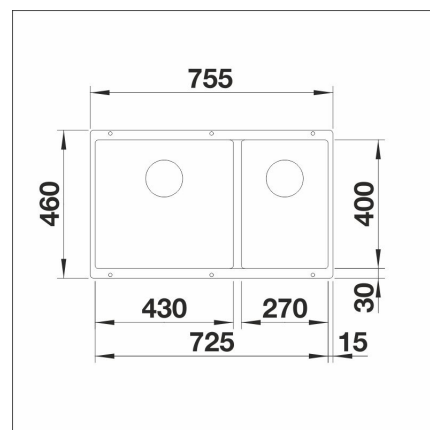

Leveransinnehåll

Nedladdningar

- Bruksanvisning
- Prevox Smartloc asennusohje
- Huolto- ja hoito-ohje
- Material information
- Infällnings mått
- Vaatimustenmukaisuusvakuutus
- InFino bottenventil

Rekommenderade tillbehör

SUBLINE 430/270-U

[Läs mera >>](#)

Skärbräda
[Läs mera >>](#)

SUBLINE 430/270-U

[Läs mera >>](#)

Skärbräda
[Läs mera >>](#)

SUBLINE 430/270-U

[Läs mera >>](#)