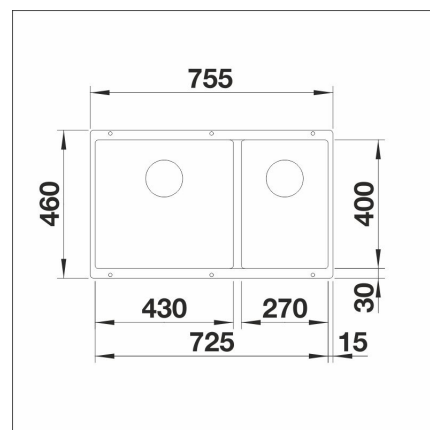

Leveransinnehåll

Nedladdningar

- Bruksanvisning
- Prevox Smartloc asennusohje
- Huolto- ja hoito-ohje
- Material information
- Infällnings mått
- Vaatimustenmukaisuusvakuutus
- InFino bottenventil

Rekommenderade tillbehör

SUBLINE 430/270-U

[Läs mera >>](#)

Skärbräda

[Läs mera >>](#)

SUBLINE 430/270-U

[Läs mera >>](#)

Skärbräda

[Läs mera >>](#)

SUBLINE 430/270-U

[Läs mera >>](#)