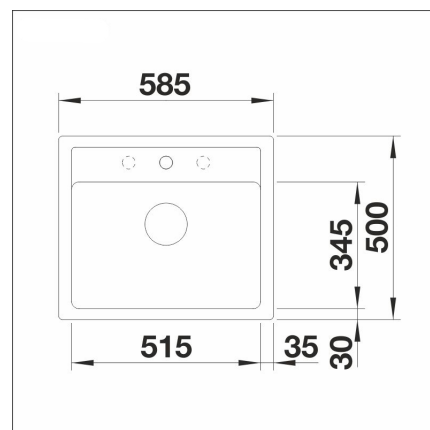

BLANCO LEGRA 6

LAPETEK LINO-A matt svart

Artikelnummer 12171K2

Produktbeskrivning

Specifikationer

Leveransinnehåll

Nedladdningar

- Monteringsinstruktioner
- Hanan asennus- ja käyttöohje
- Prevox Smartloc asennusohje
- Huolto- ja hoito-ohje
- Material information
- Infällnings mått
- InFino bottenventil