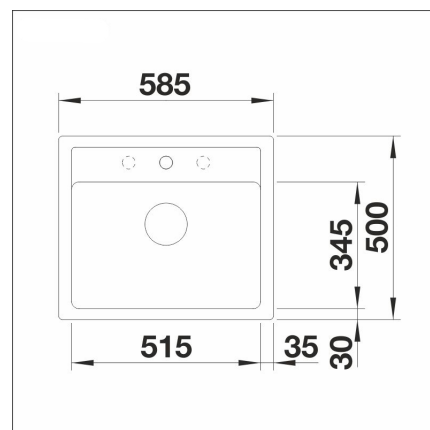

BLANCO LEGRA 6

LAPETEK ROUND-A matt svart

Artikelnummer 12171K1

Produktbeskrivning

Specifikationer

- Bänkskåp minimibredd: 60 cm
- Material: kivitkomposiitti
- Altaan kiinnitystapa: Päältä upotettava
- Altaan väri: Silgranit® mattamusta
- Bottenventil: 3,5" skräpsikt ingen fjärrstyrning