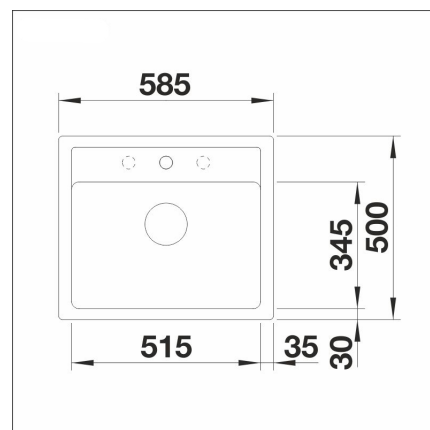

BLANCO LEGRA 6

LAPETEK ROUND-A anthrazit

Artikelnummer 12109K2

Produktbeskrivning

Specifikationer

- Bänkskåp minimibredd: 60 cm
- Material: kivitkomposiitti
- Altaan kiinnitystapa: Päältä upotettava
- Altaan väri: Silgranit® mattamusta

Leveransinnehåll

Nedladdningar

- Monteringsinstruktioner
- Hanan asennus- ja käyttöohje
- Prevx Smartloc asennusohje
- Huolto- ja hoito-ohje
- Material information
- Infällnings mått
- InFino bottenventil

Rekommenderade tillbehör

Trådkorg
Läs mera >>

Legra 6+Round-A,
Läs mera >>

CapFlow
Läs mera >>

LATO
Läs mera >>