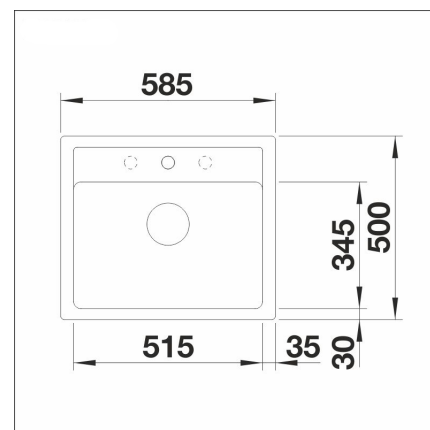

BLANCO LEGRA 6 LAPETEK LINA 20-A anthrazit

Artikelnummer 12109K1

Produktbeskrivning

Specifikationer

Leveransinnehåll

Nedladdningar

- Monteringsinstruktioner
- Hanan asennus- ja käyttöohje
- Prevex Smartloc asennusohje
- Huolto- ja hoito-ohje
- Material information
- Infällnings mått
- InFino bottenventil