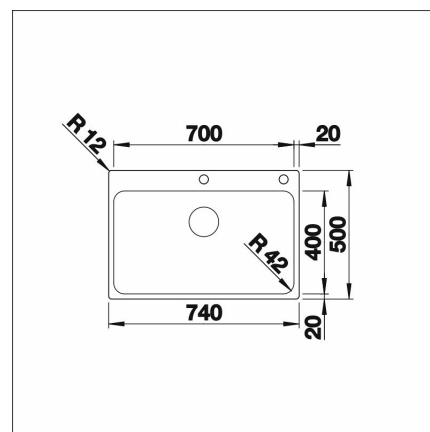

Leveransinnehåll

Nedladdningar

- Bruksanvisning
- Prevx Smartloc asennusohje
- Huolto- ja hoito-ohje
- Material information
- Infällnings mått
- Vaatimustenmukaisuusvakuutus
- InFino bottenventil

Rekommenderade tillbehör

SOLIS 700-IFA
[Läs mera >>](#)

Skärbräda
[Läs mera >>](#)

SOLIS 700-IFA
[Läs mera >>](#)

SOLIS 700-IFA
[Läs mera >>](#)