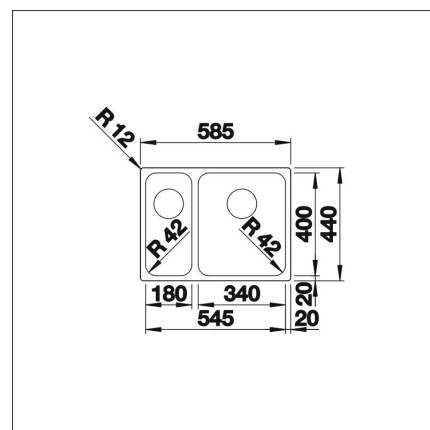

BLANCO SOLIS 340/180-IFN

Rostfritt stål 18 /10 höger

Artikelnummer 1183IFNO

Produktbeskrivning

Specifikationer

- Bänkskåp minimibredd: 60 cm
- Altaan kiinnitystapa: Påfalsad
- Bottenventil: 3,5" skräpsikt InFino ingen fjärrstyrning
- Djup på huvudhon: 185 mm

Leveransinnehåll

Nedladdningar

- Bruksanvisning
- Prevx Smartloc asennusohje
- Huolto- ja hoito-ohje
- Material information
- Infällnings mått
- Vaatimustenmukaisuusvakuutus
- InFino bottenventil

Rekommenderade tillbehör

Skärbräda
[Läs mera >>](#)

SOLIS 340/180-IFN
[Läs mera >>](#)

SOLIS 340/180-IFN
[Läs mera >>](#)

SOLIS 340/180-IFN
[Läs mera >>](#)