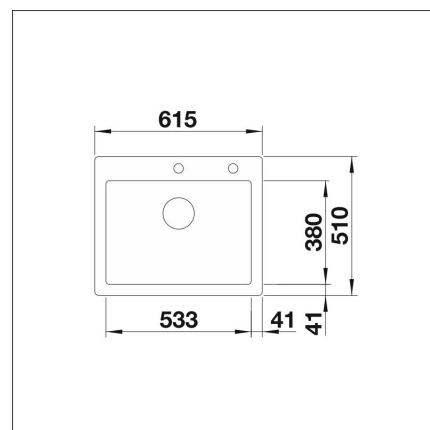

BLANCO PALONA 6

Ceramic basalt

Artikelnummer 11823

Produktbeskrivning

Specifikationer

- Bänkskåp minimibredd: 60 cm
- Material: kivikeramiikka
- Altaan väri: Keramik basalt
- Bottenventil: 3,5" skräpsikt InFino med fjärrstyrning
- Djup på huvudhon: 190 mm

Leveransinnehåll

Nedladdningar

- Bruksanvisning
- Prevox Smartloc asennusohje
- Huolto- ja hoito-ohje
- Material information
- Infällnings mått
- Vaatimustenmukaisuusvakuutus
- InFino bottenventil

Rekommenderade tillbehör

Skärbräda
[Läs mera >>](#)

BLANCO PALONA 6,
[Läs mera >>](#)

BLANCO PALONA 6,
[Läs mera >>](#)

LAPETEK VENTO
[Läs mera >>](#)

Ceracare
[Läs mera >>](#)