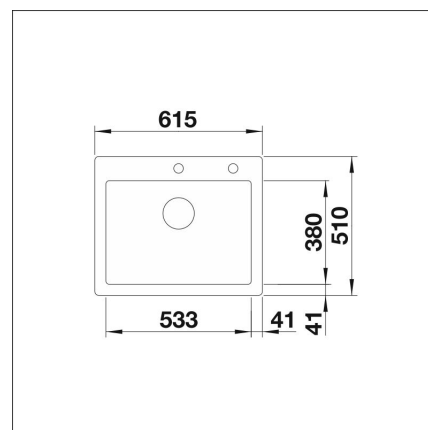

BLANCO PALONA 6

Ceramic svart

Artikelnummer 11820

Produktbeskrivning

Specifikationer

- Bänkskåp minimibredd: 60 cm
- Material: kivikeramiikka
- Altaan väri: Keramik svart
- Bottenventil: 3,5" skräpsikt InFino med fjärrstyrning
- Djup på huvudhon: 190 mm

Leveransinnehåll

Nedladdningar

- Bruksanvisning
- Prevox Smartloc asennusohje
- Huolto- ja hoito-ohje
- Material information
- Infällnings mått
- Vaatimustenmukaisuusvakuutus
- InFino bottenventil

Rekommenderade tillbehör

Skärbräda
[Läs mera >>](#)

BLANCO PALONA 6,
[Läs mera >>](#)

BLANCO PALONA 6,
[Läs mera >>](#)

LATO
[Läs mera >>](#)