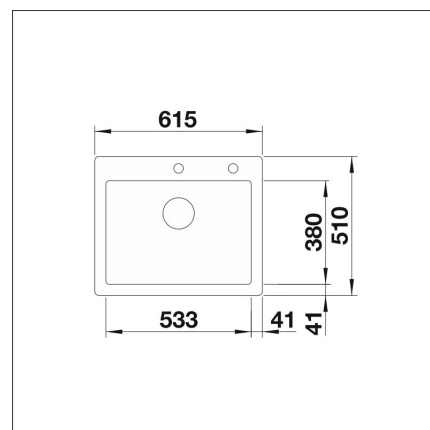

BLANCO PALONA 6

Ceramic kristall vit

Artikelnummer 11815

Produktbeskrivning

Specifikationer

- Bänkskåp minimibredd: 60 cm
- Material: kivikeramiikka
- Altaan väri: Keramik kristallvit
- Bottenventil: 3,5" skräpsikt InFino med fjärrstyrning
- Djup på huvudhon: 190 mm

Leveransinnehåll

Nedladdningar

- Bruksanvisning
- Prevox Smartloc asennusohje
- Huolto- ja hoito-ohje
- Material information
- Infällnings mått
- Vaatimustenmukaisuusvakuutus
- InFino bottenventil

Rekommenderade tillbehör

Skärbräda
[Läs mera >>](#)

BLANCO PALONA 6,
[Läs mera >>](#)

BLANCO PALONA 6,
[Läs mera >>](#)

LAPETEK VENTO
[Läs mera >>](#)