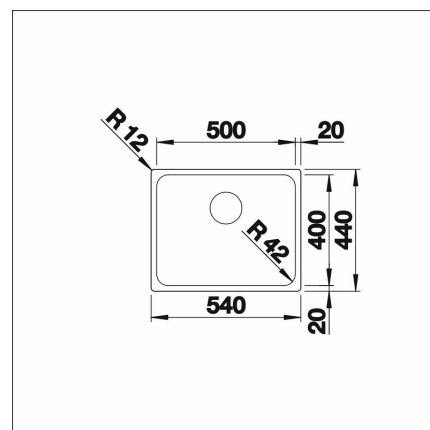

BLANCO SOLIS 500-U

Rostfritt stål 18 /10

Artikelnummer 1173U

Produktbeskrivning

INFINO

Specifikationer

- Bänkskåp minimibredd: 60 cm
- Material: ruostumaton teräs
- Altaan kiinnitystapa: Botten monterad
- Bottenventil: 3,5" skräpsikt InFino ingen fjärrstyrning
- Djup på huvudhon: 185 mm

Leveransinnehåll

Nedladdningar

- Bruksanvisning
- Prevx Smartloc asennusohje
- Huolto- ja hoito-ohje
- Material information
- Infällnings mått
- Vaatimustenmukaisuusvakuutus
- InFino bottenventil

Rekommenderade tillbehör

SOLIS 500-U
Läs mera >>

Skärbräda
Läs mera >>

SOLIS 500-U
Läs mera >>

SOLIS 500-U
Läs mera >>