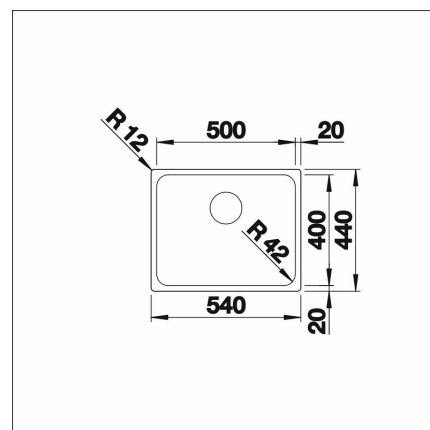

BLANCO SOLIS 500-IFN

Rostfritt stål 18 /10

Artikelnummer 1173IFN

Produktbeskrivning

INFINO

Specifikationer

- Bänkskåp minimibredd: 60 cm
- Material: ruostumaton teräs
- Altaan kiinnitystapa: Huullettava, Päältä asennettava
- Bottenventil: 3,5" skräpsikt InFino ingen fjärrstyrning
- Djup på huvudhon: 185 mm

Leveransinnehåll

Nedladdningar

- Bruksanvisning
- Prevx Smartloc asennusohje
- Huolto- ja hoito-ohje
- Material information
- Infällnings mått
- Vaatimustenmukaisuusvakuutus
- InFino bottenventil

Rekommenderade tillbehör

Skärbräda
[Läs mera >>](#)

SOLIS 500-IFN
[Läs mera >>](#)

SOLIS 500-IFN
[Läs mera >>](#)

SOLIS 500-IFN
[Läs mera >>](#)