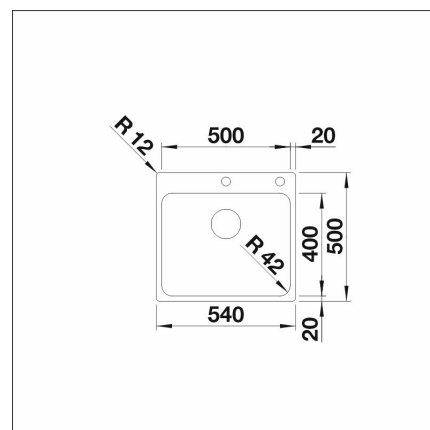

BLANCO SOLIS 500-IFA

Rostfritt stål 18 /10

Artikelnummer 1173IFA

Produktbeskrivning

INFINO

Specifikationer

- Bänkskåp minimibredd: 60 cm
- Material: ruostumaton teräs
- Altaan kiinnitystapa: Huullettava, Päältä asennettava
- Bottenventil: 3,5" skräpsikt med fjärrstyrning
- Djup på huvudhon: 185 mm

Leveransinnehåll

Nedladdningar

- Bruksanvisning
- Prevox Smartloc asennusohje
- Huolto- ja hoito-ohje
- Material information
- Infällnings mått
- Vaatimustenmukaisuusvakuutus
- InFino bottenventil

Rekommenderade tillbehör

SOLIS 500-IFA
Läs mera >>

Skärbräda
Läs mera >>

SOLIS 500-IFA
Läs mera >>

SOLIS 500-IFA
Läs mera >>