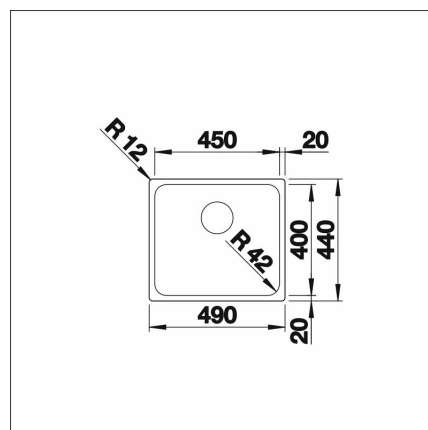

BLANCO SOLIS 450-U

Rostfritt stål 18 /10

Artikelnummer 1163U

Produktbeskrivning

Specifikationer

- Bänkskåp minimibredd: 50 cm
- Altaan kiinnitystapa: Botten monterad
- Bottenventil: 3,5" skräpsikt InFino ingen fjärrstyrning
- Djup på huvudhon: 185 mm

Leveransinnehåll

Nedladdningar

- Bruksanvisning
- Prevx Smartloc asennusohje
- Huolto- ja hoito-ohje
- Material information
- Infällnings mått
- Vaatimustenmukaisuusvakuutus
- InFino bottenventil

Rekommenderade tillbehör

Skärbräda
[Läs mera >>](#)

SOLIS 450-U
[Läs mera >>](#)

SOLIS 450-U
[Läs mera >>](#)

SOLIS 450-U
[Läs mera >>](#)