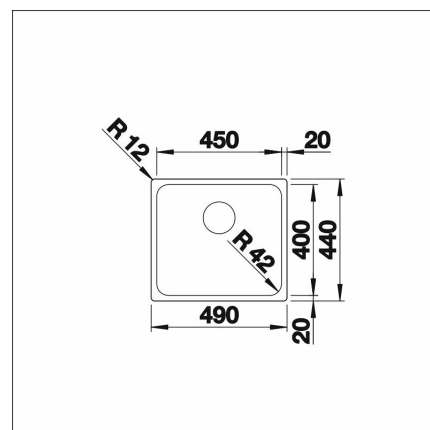

BLANCO SOLIS 450-IFN

Rostfritt stål 18 /10

Artikelnummer 1163IFN

Produktbeskrivning

Specifikationer

- Bänkskåp minimibredd: 50 cm
- Altaan kiinnitystapa: Påfalsad
- Bottenventil: 3,5" skräpsikt InFino ingen fjärrstyrning
- Djup på huvudhon: 185 mm

Leveransinnehåll

Nedladdningar

- Monteringsinstruktioner
- Bruksanvisning
- Prevx Smartloc asennusohje
- Huolto- ja hoito-ohje
- Material information
- Infällnings mått
- Vaatimustenmukaisuusvakuutus
- InFino bottenventil

Rekommenderade tillbehör

Skärbräda
[Läs mera >>](#)

SOLIS 450-IFN
[Läs mera >>](#)

SOLIS 450-IFN
[Läs mera >>](#)

LAPETEK VENTO
[Läs mera >>](#)