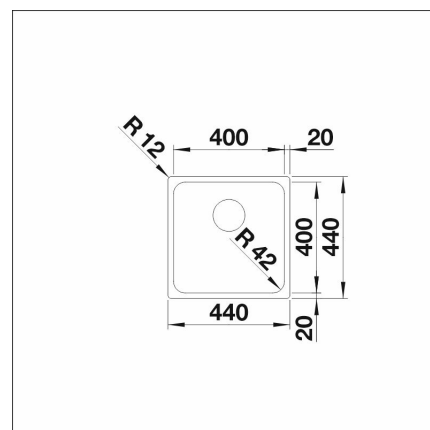

BLANCO SOLIS 400-IFN

Rostfritt stål 18 /10

Artikelnummer 1153IFN

Produktbeskrivning

INFINO

Specifikationer

- Bänkskåp minimibredd: 45 cm
- Material: ruostumaton teräs
- Altaan kiinnitystapa: Huullettava, Päältä asennettava
- Bottenventil: 3,5" skräpsikt InFino ingen fjärrstyrning
- Djup på huvudhon: 185 mm

Leveransinnehåll

Nedladdningar

- Bruksanvisning
- Prevx Smartloc asennusohje
- Huolto- ja hoito-ohje
- Material information
- Infällnings mått
- Vaatimustenmukaisuusvakuutus
- InFino bottenventil

Rekommenderade tillbehör

Skärbräda
[Läs mera >>](#)

SOLIS 400-IFN
[Läs mera >>](#)

SOLIS 400-IFN
[Läs mera >>](#)

SOLIS 400-IFN
[Läs mera >>](#)