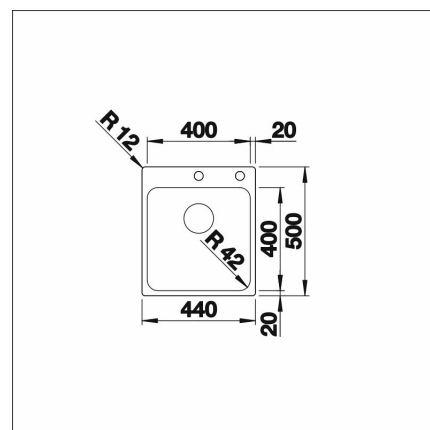

BLANCO SOLIS 400-IFA

Rostfritt stål 18 /10

Artikelnummer 1153IFA

Produktbeskrivning

INFINO

Specifikationer

- Bänkskåp minimibredd: 45 cm
- Material: ruostumaton teräs
- Altaan kiinnitystapa: Huullettava, Päältä asennettava
- Bottenventil: 3,5" skräpsikt InFino med fjärrstyrning
- Djup på huvudhon: 185 mm

Leveransinnehåll

Nedladdningar

- Bruksanvisning
- Prevx Smartloc asennusohje
- Huolto- ja hoito-ohje
- Material information
- Infällnings mått
- Vaatimustenmukaisuusvakuutus
- InFino bottenventil

Rekommenderade tillbehör

SOLIS 400-IFA
Läs mera >>

Skärbräda
Läs mera >>

SOLIS 400-IFA
Läs mera >>

SOLIS 400-IFA
Läs mera >>