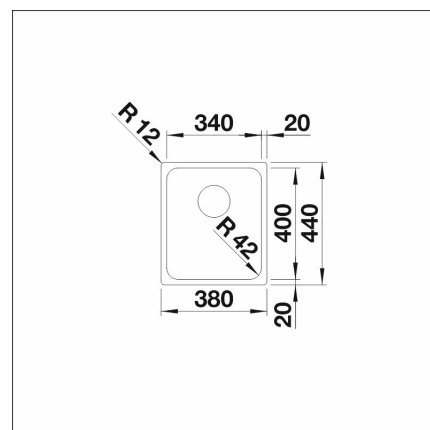

BLANCO SOLIS 340-IFN

Rostfritt stål 18 /10

Artikelnummer 1143IFN

Produktbeskrivning

Specifikationer

- Bänkskåp minimibredd: 40 cm
- Altaan kiinnitystapa: Påfalsad
- Bottenventil: 3,5" skräpsikt InFino ingen fjärrstyrning
- Djup på huvudhon: 185 mm

Leveransinnehåll

Nedladdningar

- Bruksanvisning
- Prevox Smartloc asennusohje
- Huolto- ja hoito-ohje
- Material information
- Infällnings mått
- Vaatimustenmukaisuusvakuutus
- InFino bottenventil

Rekommenderade tillbehör

Skärbräda
[Läs mera >>](#)

SOLIS 340-IFN
[Läs mera >>](#)

SOLIS 340-IFN
[Läs mera >>](#)

SOLIS 340-IFN
[Läs mera >>](#)