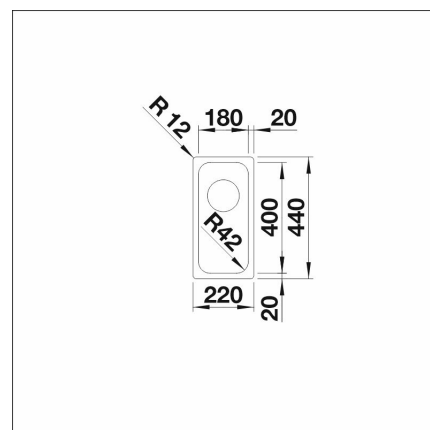

BLANCO SOLIS 180-IFN

Rostfritt stål 18 /10

Artikelnummer 1123IFN

Produktbeskrivning

Specifikationer

- Bänkskåp minimibredd: 30 cm
- Altaan kiinnitystapa: Påfalsad
- Bottenventil: 3,5" skräpsikt InFino ingen fjärrstyrning
- Djup på huvudhon: 185 mm

Leveransinnehåll

Nedladdningar

- Bruksanvisning
- Prevox Smartloc asennusohje
- Huolto- ja hoito-ohje
- Material information
- Infällnings mått
- Vaatimustenmukaisuusvakuutus
- InFino bottenventil

Rekommenderade tillbehör

Skärbräda
[Läs mera >>](#)

SOLIS 180-IFN
[Läs mera >>](#)

SOLIS 180-IFN
[Läs mera >>](#)

SOLIS 180-IFN
[Läs mera >>](#)