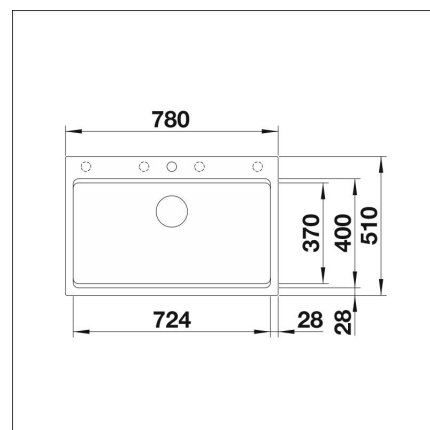

## Specifikationer

- Bänkskåp minimibredd: 80 cm
- Altaan kiinnitystapa: Päältä upotettava
- Altaan väri: Silgranit® kallionharmaa
- Bottenventil: 3,5" skräpsikt InFino ingen fjärrstyrning
- Djup på huvudhon: 220 mm