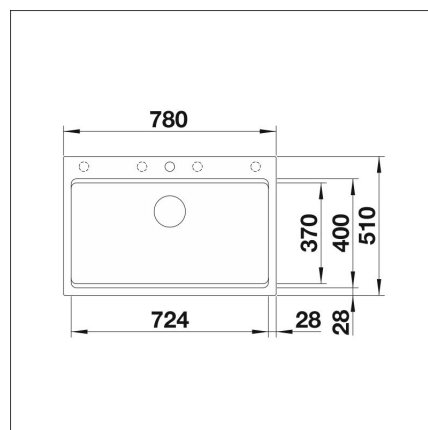

Leveransinnehåll

Nedladdningar

- Bruksanvisning
- Prevox Smartloc asennusohje
- Huolto- ja hoito-ohje
- Material information
- Infällnings mått
- Vaatimustenmukaisuusvakuutus
- InFino bottenventil

Rekommenderade tillbehör

ETAGON 8 Silgranit

[Läs mera >>](#)

ETAGON 8 Silgranit

[Läs mera >>](#)

Skärbräda

[Läs mera >>](#)

ETAGON 8 Silgranit

[Läs mera >>](#)

ETAGON 8 Silgranit

[Läs mera >>](#)