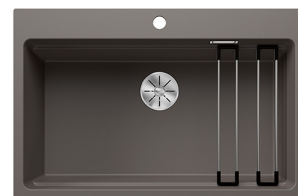

BLANCO ETAGON 8

Silgranit vulkan grå

Artikelnummer 111603

Produktbeskrivning

INFINO

Specifikationer

- Bänkskåp minimibredd: 80 cm
- Altaan kiinnitystapa: Päältä upotettava
- Altaan väri: Silgranit® volcano-harmaa
- Bottenventil: 3,5" skräpsikt InFino ingen fjärrstyrning
- Djup på huvudhon: 220 mm