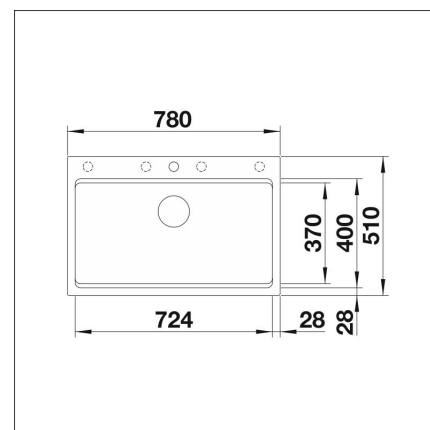

BLANCO ETAGON 8

Silgranit vulkan grå

Artikelnummer 111603

Produktbeskrivning

INFINO

Specifikationer

- Bänkskåp minimibredd: 80 cm
- Altaan kiinnitystapa: Päältä upotettava
- Altaan väri: Silgranit® volcano-harmaa
- Bottenventil: 3,5" skräpsikt InFino ingen fjärrstyrning
- Djup på huvudhon: 220 mm