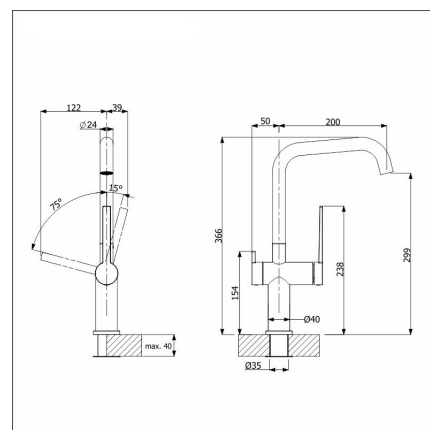

### Specifikationer

- Bänkskåp minimibredd: 60 cm
- Altaan väri: Silgranit® mattamusta
- Bottenventil: 3,5" skräpsikt InFino ingen fjärrstyrning
- Djup på huvudhon: 220 mm