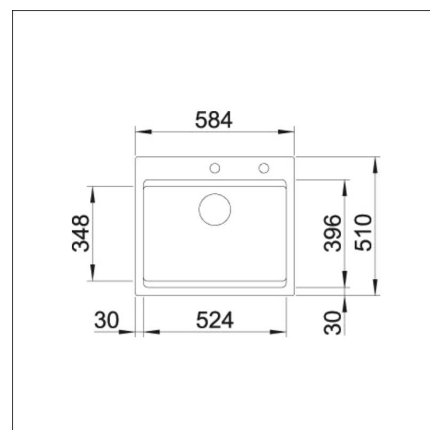

BLANCO ETAGON 6

Keramik svart

Artikelnummer 111520

Produktbeskrivning

INFINO

Specifikationer

- Bänkskåp minimibredd: 60 cm
- Altaan väri: Keramik svart
- Bottenventil: 3,5" skräpsikt InFino med fjärrstyrning
- Djup på huvudhon: 220 mm

Leveransinnehåll

Nedladdningar

- Bruksanvisning
- Prevx Smartloc asennusohje
- Huolto- ja hoito-ohje
- Material information
- Infällnings mått
- Vaatimustenmukaisuusvakuutus
- InFino bottenventil

Rekommenderade tillbehör

1- ETAGON 6,
[Läs mera >>](#)

1- ETAGON 6,
[Läs mera >>](#)

Skärbräda
[Läs mera >>](#)

1- ETAGON 6,
[Läs mera >>](#)

1- ETAGON 6,
[Läs mera >>](#)