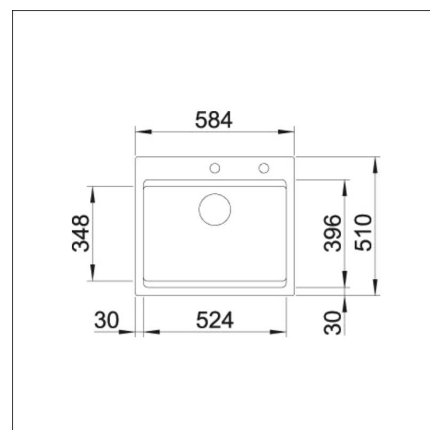

BLANCO ETAGON 6

keramik kristallvit

Artikelnummer 111515

Produktbeskrivning

INFINO

Specifikationer

- Bänkskåp minimibredd: 60 cm
- Altaan väri: Keramik kristallvit
- Bottenventil: 3,5" skräpsikt InFino med fjärrstyrning
- Djup på huvudhon: 220 mm

Leveransinnehåll

Nedladdningar

- Bruksanvisning
- Prevox Smartloc asennusohje
- Huolto- ja hoito-ohje
- Material information
- Infällnings mått
- Vaatimustenmukaisuusvakuutus
- InFino bottenventil

Rekommenderade tillbehör

Skärbräda
[Läs mera >>](#)

Sköljskål
[Läs mera >>](#)