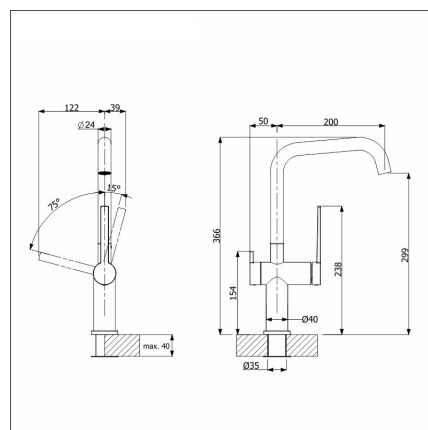

BLANCO ETAGON 6 + LAPETEK LINO-A granitgrå

Artikelnummer 11511K1

Produktbeskrivning

Specifikationer

- Bänkskåp minimibredd: 60 cm
- Altaan väri: Silgranit® kallionharmaa
- Bottenventil: 3,5" skräpsikt InFino ingen fjärrstyrning
- Djup på huvudhon: 220 mm