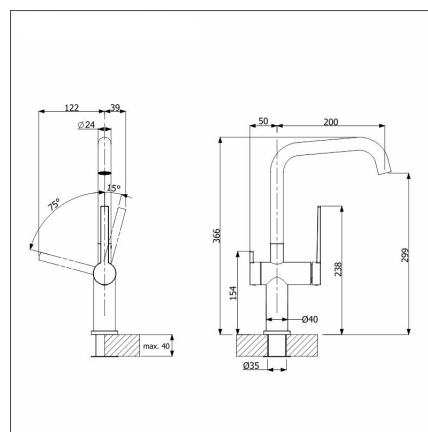

BLANCO ETAGON 6 + LAPETEK LINO-A mjuk vit

Artikelnummer 111509K8

Produktbeskrivning

Specifikationer

- Bänkskåp minimibredd: 60 cm
- Altaan väri: Silgranit® soft-vaikoinen
- Bottenventil: 3,5" skräpsikt InFino ingen fjärrstyrning
- Djup på huvudhon: 220 mm