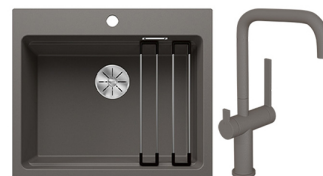

## BLANCO ETAGON 6 + LAPETEK LINO-A vulcan grå

Artikelnummer 111509K7

### Specifikationer

- Bänkskåp minimibredd: 60 cm
- Altaan väri: Silgranit® volcano-harmaa
- Bottenventil: 3,5" skräpsikt InFino ingen fjärrstyrning
- Djup på huvudhon: 220 mm