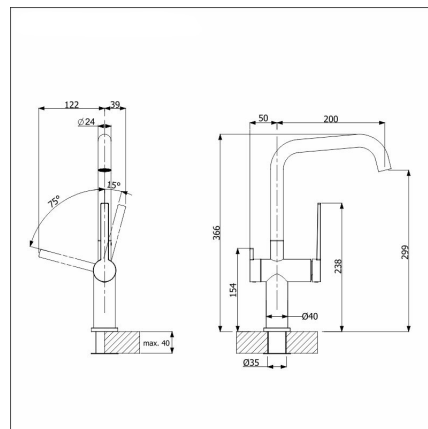

### Specifikationer

- Bänkskåp minimibredd: 60 cm
- Altaan väri: Silgranit® volcano-harmaa
- Bottenventil: 3,5" skräpsikt InFino ingen fjärrstyrning
- Djup på huvudhon: 220 mm