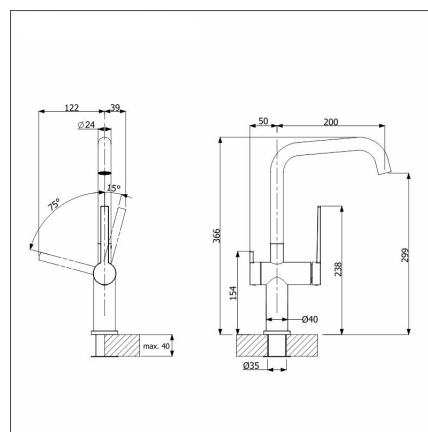

BLANCO ETAGON 6 + LAPETEK LINO-A anthrazit

Artikelnummer 111509K3

Produktbeskrivning

Specifikationer

- Bänkskåp minimibredd: 60 cm
- Altaan väri: Silgranit® anthrazit (musta)
- Bottenventil: 3,5" skräpsikt InFino ingen fjärrstyrning
- Djup på huvudhon: 220 mm