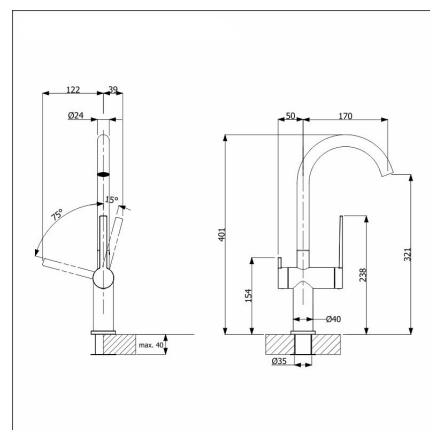

BLANCO ETAGON 6 + LAPETEK ROUND-A anthrazit

Artikelnummer 111509K2

Produktbeskrivning

Specifikationer

- Bänkskåp minimibredd: 60 cm
- Bottenventil: 3,5" skräpsikt InFino ingen fjärrstyrning
- Djup på huvudhon: 220 mm