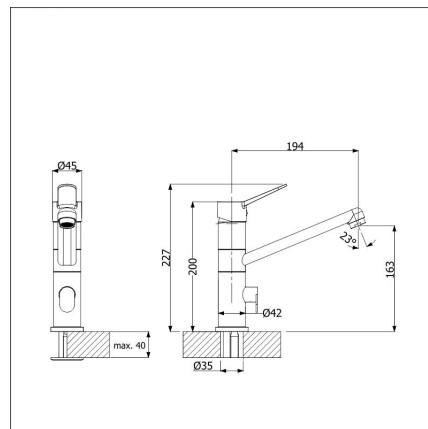

### Specifikationer

- Bänkskåp minimibredd: 60 cm
- Bottenventil: 3,5" skräpsikt InFino ingen fjärrstyrning
- Djup på huvudhon: 220 mm